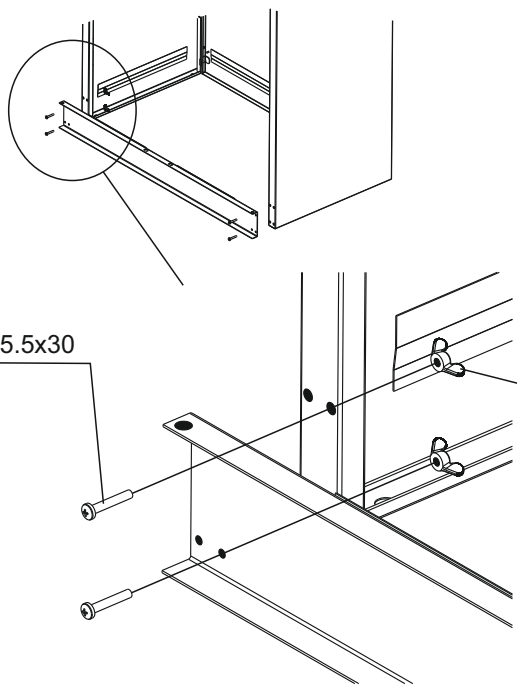

ШД-2.05.00

1x

ШД-2.04.00

1x

ШД-2.08.00

1x

ШД-2.00.01

12x 2.4.4.1 	2x 2.3.4.10 	4x 1.2.7985.5x16 	4x 1.2.7985.6x20 	4x 1.2.7985.5x30 	4x 1.5.934.5 	6x 1.5.315.5 	4x 1.4.6798.5 	4x 1.4.125.6 	9x 1.3.8.4x16 	1x 2.5.1 L=2000mm
--------------------	--------------------	-------------------------	-------------------------	-------------------------	---------------------	---------------------	----------------------	---------------------	----------------------	-----------------------------

1

1a

16

1.3.8.4x16

2

1.3.8.4x16

1.3.8.4x16

3

1.2.7985.5x30

4

2.3.4.10

1.5.315.5

5

6

7

8